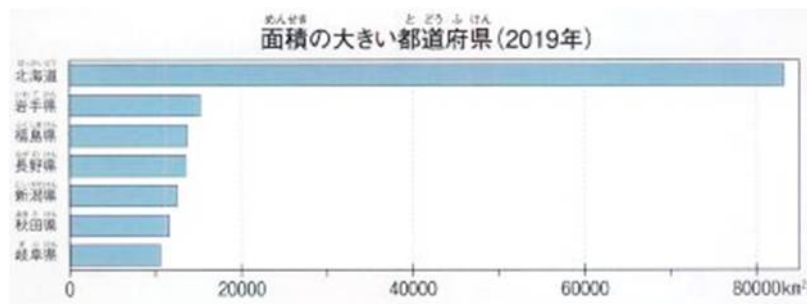

日本は、大きく8つの地方に分けます。  
 北海道地方・東北地方・関東地方・中部地方・近畿地方・中国地方・四国地方・九州地方です。  
 さらに、1都(東京都)・1道(北海道)・2府(大阪府と京都府)・43県の47都道府県に分けています。  
 そして、各都道府県は市(区)町村に分けられていて、全国に約1700の市(区)町村があります。  
 その中で、都道府県の政治を行う役所がある都市を都道府県庁所在地といいます。

東京から札幌までの直線距離はおよそ(1…ア.630 イ.730 ウ.830)kmで、東京から名古屋まではおよそ(2…ア.230 イ.330 ウ.530)km、東京から京都まではおよそ(3…ア.410 イ.510 ウ.610)km、東京から福岡まではおよそ(4…ア.880 イ.980 ウ.1080)kmで、東京から沖縄県那覇まではおよそ1600 kmです。

都道府県の面積

都道府県の面積(km <sup>2</sup> )2024		
1	北海道	83,422.27
2	岩手	15,275.05
3	福島	13,784.39
4	長野	13,561.56
5	新潟	12,583.88
6	岐阜	11,637.52
7	青森	10,621.29
8	山形	9,645.10
9	鹿児島	9,323.15
10	広島県	9,186.20
	---	
43	神奈川	2,416.55
44	沖縄	2,282.11
45	東京	2,199.94
46	大阪	1,905.34
47	香川	1,876.86