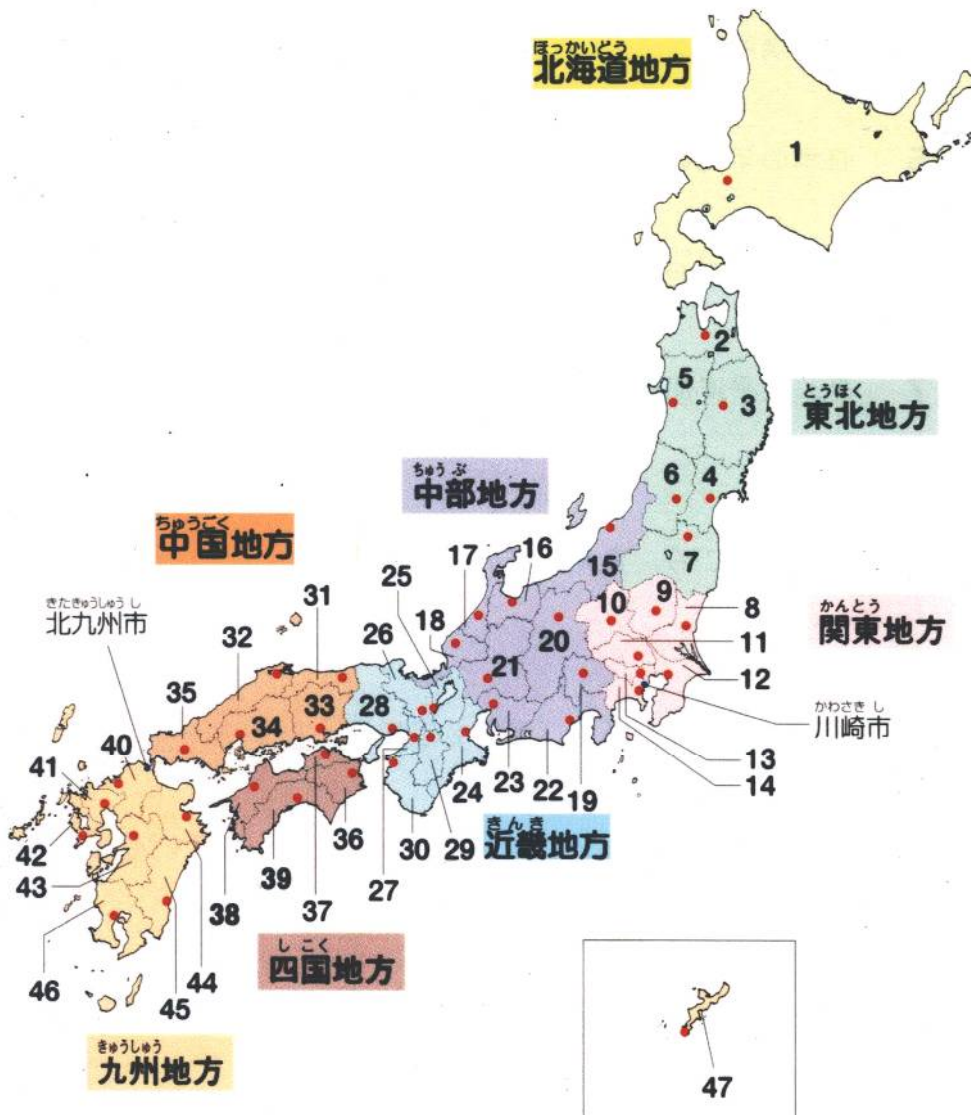

さらに、中部地方を細かく分けると下のようになります。

中部地方の日本海側は(20...?地方)、高い山が連なる中央部を(21...?高地)、愛知県や静岡県の太平洋側を(22)といった分け方をします。

右の中国地方の日本海側は(23...?地方)、瀬戸内海に面した地域を(24...?地方)とよばれ、ここと四国地方の北側を合わせて(25...?地方)といいます。

まとめ