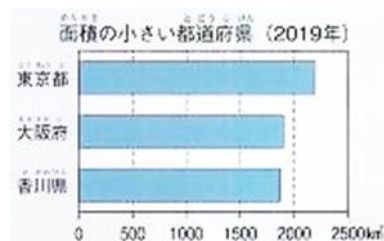

面積が小さい都道府県は、(8)→(9)→(10)→沖縄県の順です。