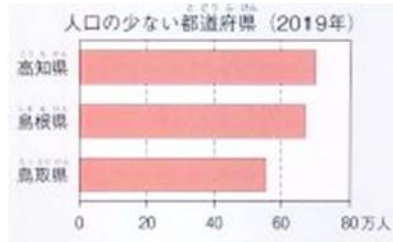

面積が大きい都道府県は、北海道→(5)県→(6)県→(7)県→新潟県の順で、

面積が小さい都道府県は、(8)→(9)→(10)→沖縄県の順です。

都道府県の人口

都道府県の人口(人)2024		
1	東京都	14,192,184
2	神奈川県	9,223,695
3	大阪府	8,770,315
4	愛知県	7,465,250
5	埼玉県	7,329,258
6	千葉県	6,275,423
7	兵庫県	5,336,665
8	北海道	5,097,710
9	福岡県	5,041,491
10	静岡県	3,524,160
	---	
43	福井県	4,190.57
44	徳島県	4,147.00
45	高知県	7,102.28
46	島根県	6,707.58
47	鳥取県	3,507.03
	全国	123,846,761

人口が多い都道府県は、東京→(11)県→(12)府→(13)県の順です。

人口が少ない都道府県は、(14)県→(15)県→(16)県→徳島県の順です。

人口が多い都市は、(17)→(18)→(19)→名古屋→札幌市の順です。

100万人以上の人口をもつ百万都市は12あります。また、人口が50万人以上で、内閣が定めた政令指定都市は、東京を入れない11の百万都市に、9を加えた20の都市があります。

四国地方には百万都市も政令指定都市もありません。