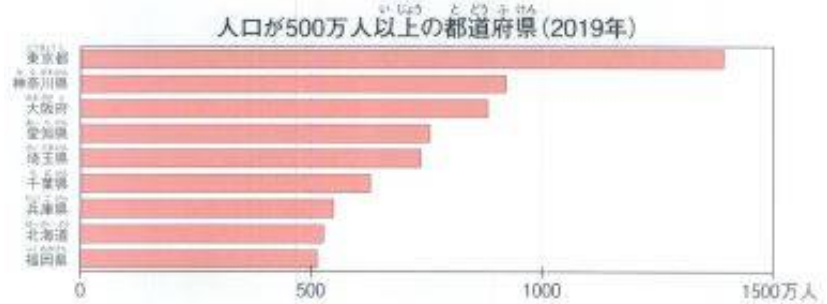

都道府県の人口

都道府県の人口(人)2024		
1	東京都	14,192,184
2	神奈川県	9,223,695
3	大阪府	8,770,315
4	愛知県	7,465,250
5	埼玉県	7,329,258
6	千葉県	6,275,423
7	兵庫県	5,336,665
8	北海道	5,097,710
9	福岡県	5,041,491
10	静岡県	3,524,160

43	福井県	4,190.57
44	徳島県	4,147.00
45	高知県	7,102.28
46	島根県	6,707.58
47	鳥取県	3,507.03
	全国	123,846,761

人口が多い都道府県は、東京→(11)県→(12)府→(13)県の順です。